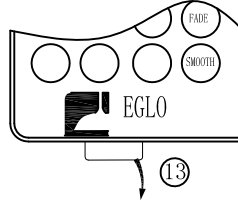

13

4

6

2

3

1

5

8

7

9

10

11

12