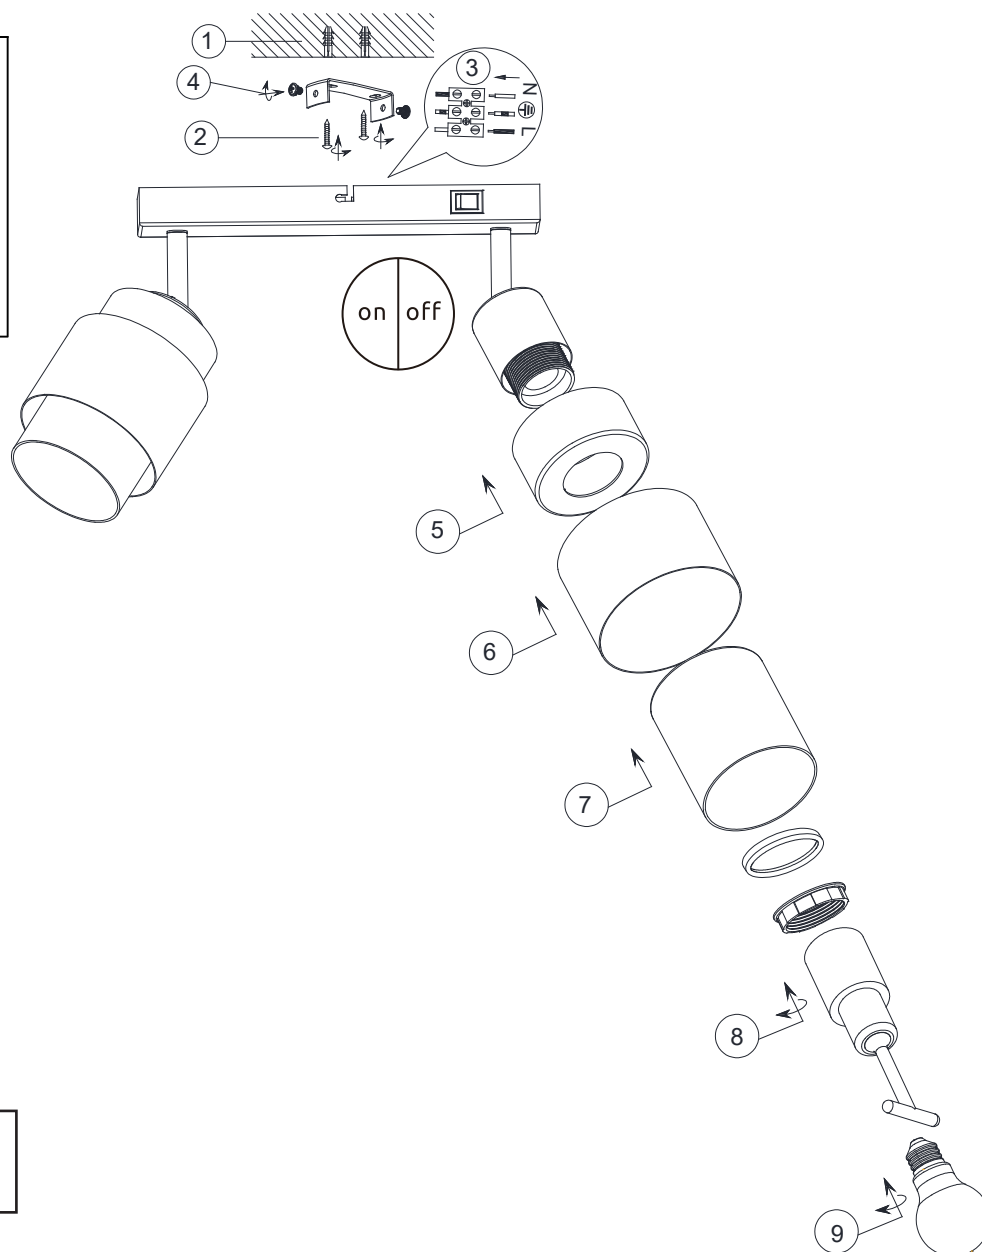

GLOBO

LIGHTING

www.globo-lighting.com

15560-2

B

2x MAX 40W E27
230V~ 50Hz

GLOBO Handels GmbH
Gewerbestr. 3
A-9184 Sankt Peter
AUSTRIA
www.globo-lighting.com