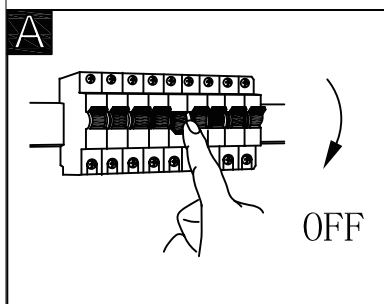

GLOBO

LIGHTING

www.globo-lighting.com

15560-2

B

2x MAX 40W E27
230V~ 50Hz

GLOBO Handels GmbH
Gewerbestr. 3
A-9184 Sankt Peter
AUSTRIA
www.globo-lighting.com