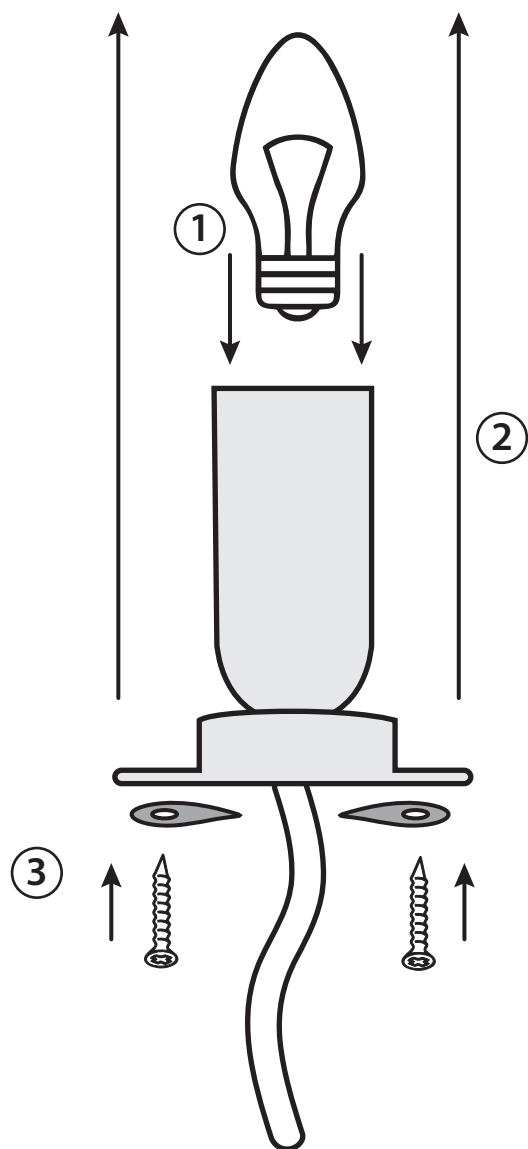

GLOBO

LIGHTING

28300B

↑ ON / OFF ↓

GLOBO Handels GmbH
Gewerbestr. 3
A-9184 St. Peter, AUSTRIA
www.globo-lighting.com