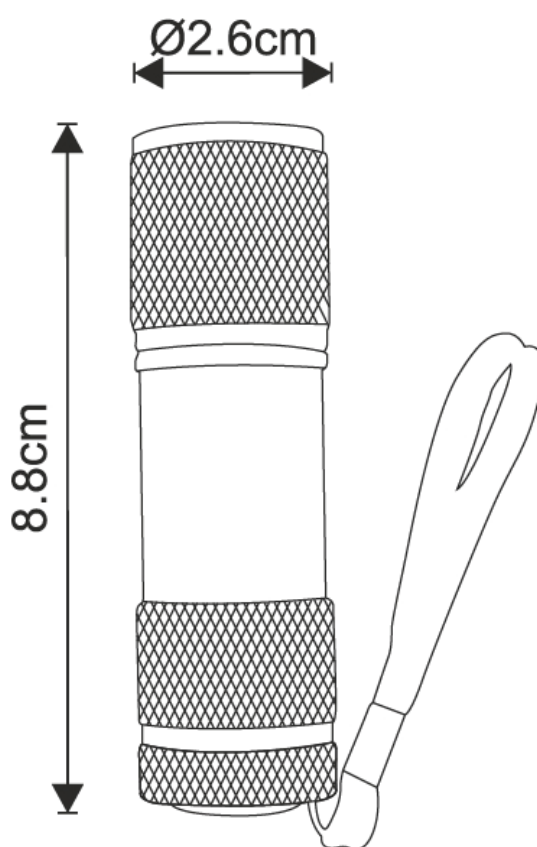

**LED**

**31903**

incl. 9x 0.07W 4.5V LED

incl. 3x 1.5V AAA

Batterien / batteries / piles

Importer:  
Globo Handels GmbH  
Gewerbestraße 3  
A-9184 St. Peter  
[www.globo-lighting.com](http://www.globo-lighting.com)

MADE IN P.R.C

**43lm  
total  
6000K**

81474