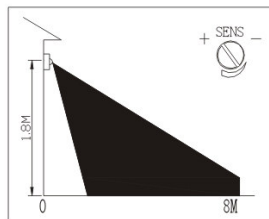

GLOBO LIGHTING

www.globo-lighting.com

3201-2WS

excl.

2 x max 35W GU10
230V~ 50Hz

excl.

6

GLOBO Handels GmbH
Gewerbestr. 3
A-9184 Sankt Peter
AUSTRIA