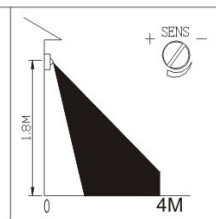

GLOBO LIGHTING

www.globo-lighting.com

3201-2WS

excl.

2 x max 35W GU10
230V~ 50Hz

excl.

6

GLOBO Handels GmbH
Gewerbestr. 3
A-9184 Sankt Peter
AUSTRIA