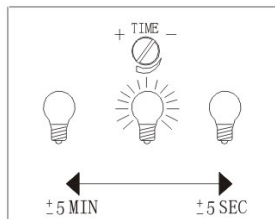

GLOBO LIGHTING

www.globo-lighting.com

3201-2WS

excl.

2 x max 35W GU10
230V~ 50Hz

excl.

6

GLOBO Handels GmbH
Gewerbestr. 3
A-9184 Sankt Peter
AUSTRIA