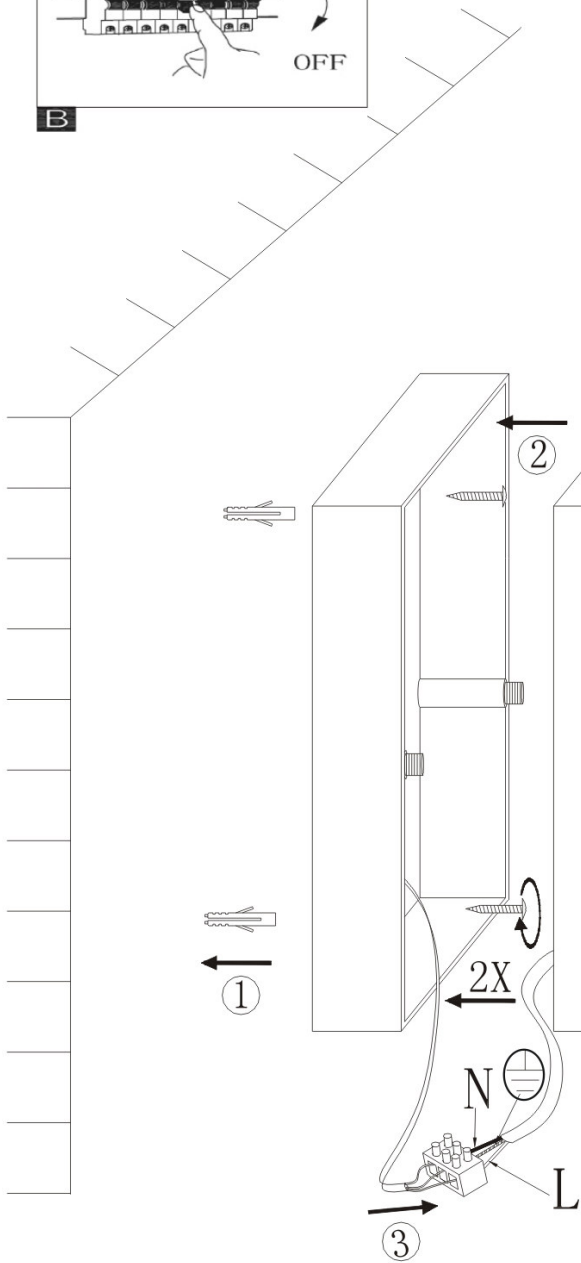

GLOBO LIGHTING

www.globo-lighting.com

3201-2WS

excl.

2 x max 35W GU10
230V~ 50Hz

excl.

6

GLOBO Handels GmbH
Gewerbestr. 3
A-9184 Sankt Peter
AUSTRIA