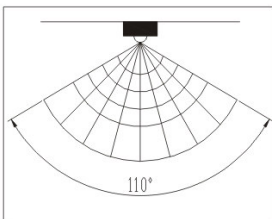

GLOBO LIGHTING

www.globo-lighting.com

3201-2WS

excl.

2 x max 35W GU10
230V~ 50Hz

excl.

6

GLOBO Handels GmbH
Gewerbestr. 3
A-9184 Sankt Peter
AUSTRIA