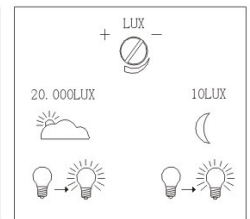

GLOBO LIGHTING

www.globo-lighting.com

3201-2WS

excl.

2 x max 35W GU10
230V~ 50Hz

excl.

6

GLOBO Handels GmbH
Gewerbestr. 3
A-9184 Sankt Peter
AUSTRIA