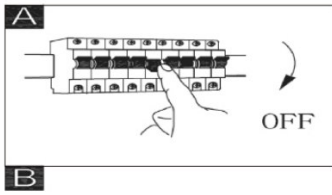

GLOBO LIGHTING

www.globo-lighting.com

3201-2WS

excl.

2 x max 35W GU10
230V~ 50Hz

excl.

6

GLOBO Handels GmbH
Gewerbestr. 3
A-9184 Sankt Peter
AUSTRIA