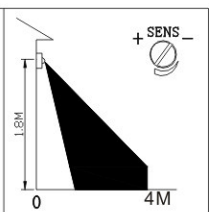

# GLOBO

LIGHTING

www.globo-lighting.com

1 x max 60W E27  
230V~ 50Hz

GLOBO Handels GmbH  
Gewerbestr. 3  
A-9184 Sankt Peter  
AUSTRIA