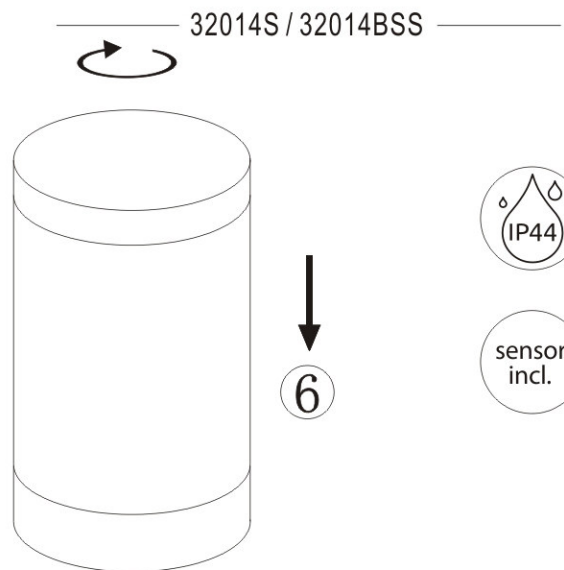

# GLOBO

LIGHTING

www.globo-lighting.com

1 x max 60W E27  
230V~ 50Hz

GLOBO Handels GmbH  
Gewerbestr. 3  
A-9184 Sankt Peter  
AUSTRIA