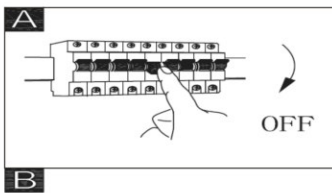

# GLOBO

LIGHTING

www.globo-lighting.com

1 x max 60W E27  
230V~ 50Hz

GLOBO Handels GmbH  
Gewerbestr. 3  
A-9184 Sankt Peter  
AUSTRIA