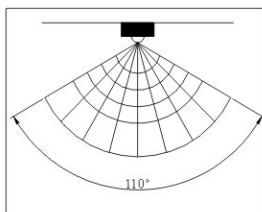

# GLOBO

LIGHTING

www.globo-lighting.com

1 x max 60W E27  
230V~ 50Hz

GLOBO Handels GmbH  
Gewerbestr. 3  
A-9184 Sankt Peter  
AUSTRIA