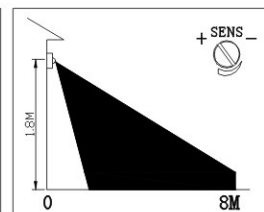

# GLOBO

LIGHTING

www.globo-lighting.com

1 x max 60W E27  
230V~ 50Hz

GLOBO Handels GmbH  
Gewerbestr. 3  
A-9184 Sankt Peter  
AUSTRIA