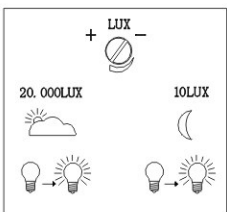

# GLOBO

LIGHTING

www.globo-lighting.com

1 x max 60W E27  
230V~ 50Hz

GLOBO Handels GmbH  
Gewerbestr. 3  
A-9184 Sankt Peter  
AUSTRIA