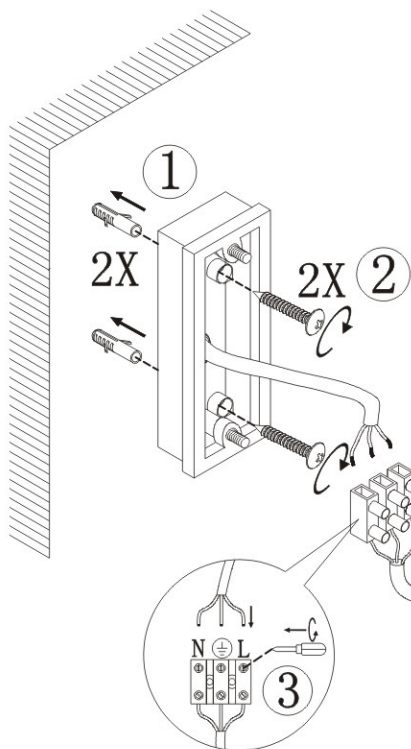

# GLOBO

LIGHTING

www.globo-lighting.com

1 x max 60W E27  
230V~ 50Hz

GLOBO Handels GmbH  
Gewerbestr. 3  
A-9184 Sankt Peter  
AUSTRIA