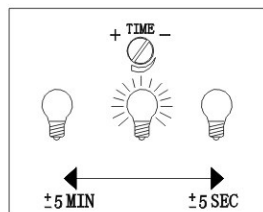

# GLOBO

LIGHTING

www.globo-lighting.com

1 x max 60W E27  
230V~ 50Hz

GLOBO Handels GmbH  
Gewerbestr. 3  
A-9184 Sankt Peter  
AUSTRIA