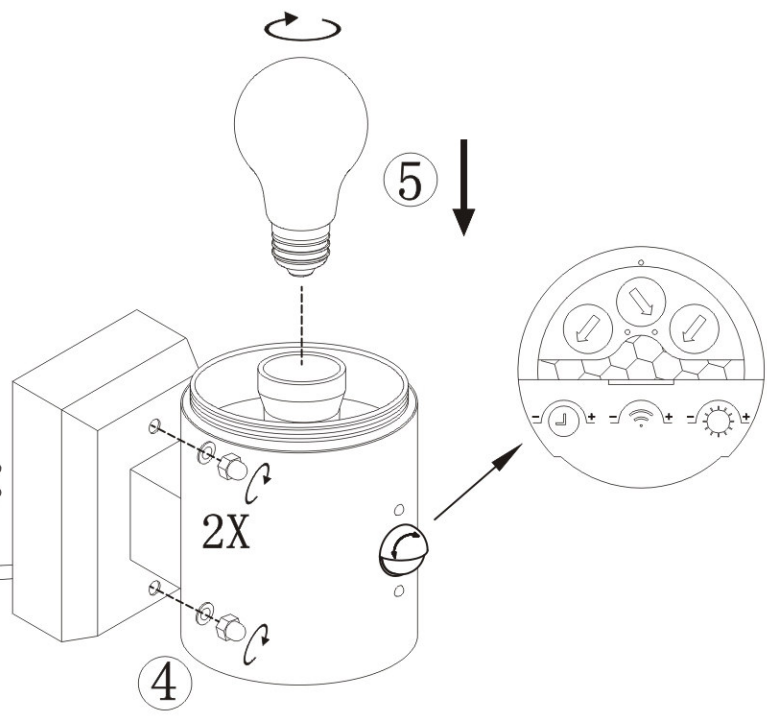

# GLOBO

LIGHTING

www.globo-lighting.com

1 x max 60W E27  
230V~ 50Hz

GLOBO Handels GmbH  
Gewerbestr. 3  
A-9184 Sankt Peter  
AUSTRIA