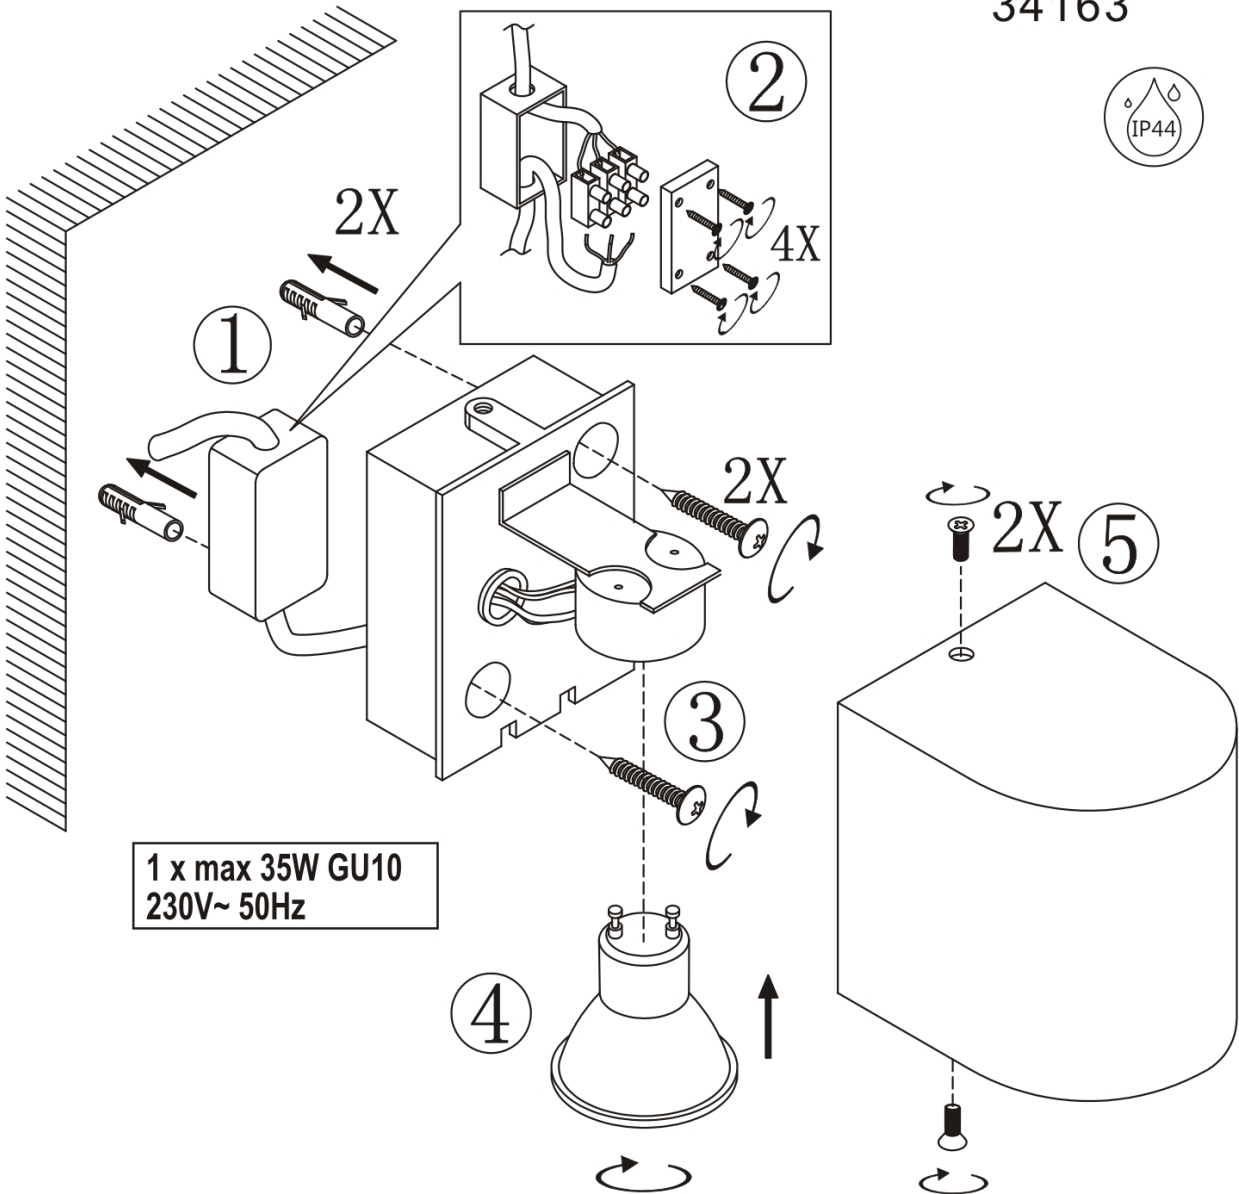

GLOBO

LIGHTING

www.globo-lighting.com

34163-1W
34163

1 x max 35W GU10
230V~ 50Hz

GLOBO Handels GmbH
Gewerbestr. 3
A-9184 Sankt Peter
AUSTRIA