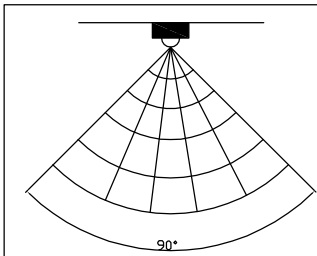

# GLOBO

LIGHTING

www.globo-lighting.com

34186WS

GLOBO Handels GmbH  
 Gewerbestrasse 3  
 A-9184 Sankt Peter