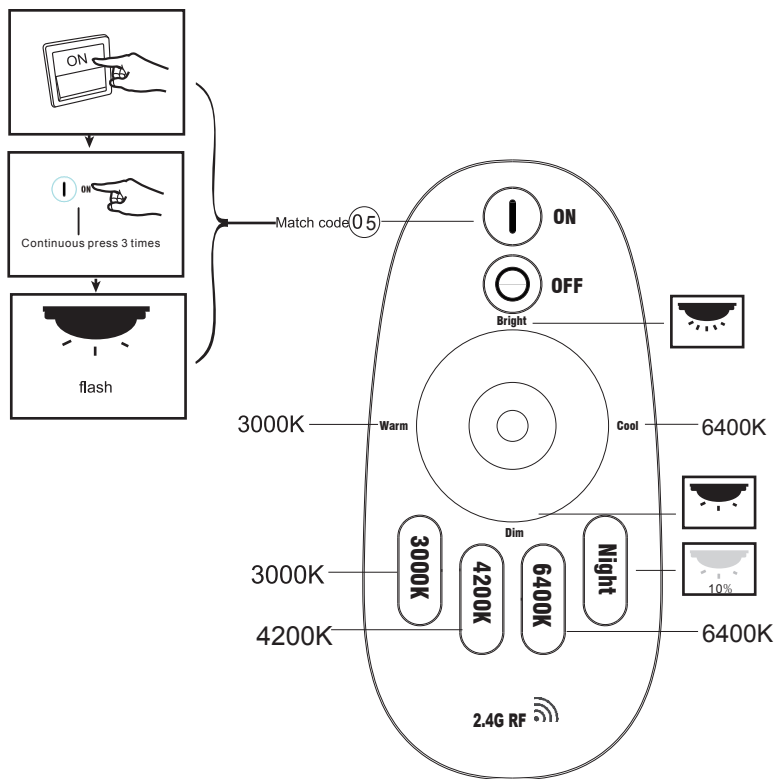

48311-48

GLOBO Handels GmbH
Gewerbestr. 3
A-9184 Sankt Peter