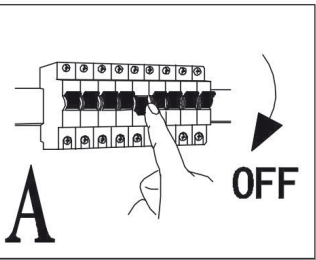

GLOBO

LIGHTING

www.globo-lighting.com

48364

48406-24

48374-24

B

GLOBO Handels GmbH
Gewerbestr. 3
A-9184 Sankt Peter