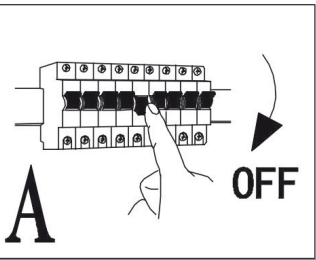

# GLOBO

LIGHTING

[www.globo-lighting.com](http://www.globo-lighting.com)

48364

48406-24

B

**GLOBO Handels GmbH**  
**Gewerbestr. 3**  
**A-9184 Sankt Peter**