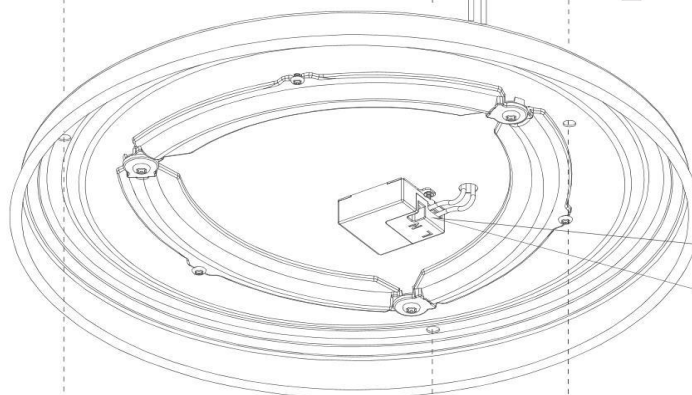

# GLOBO

LIGHTING

www.globo-lighting.com

48408-18

B

GLOBO Handels GmbH  
Gewerbestr. 3  
A-9184 Sankt Peter