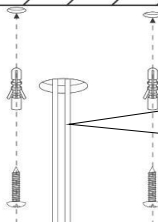

# GLOBO

LIGHTING

www.globo-lighting.com

48408-18

B

GLOBO Handels GmbH  
Gewerbestr. 3  
A-9184 Sankt Peter