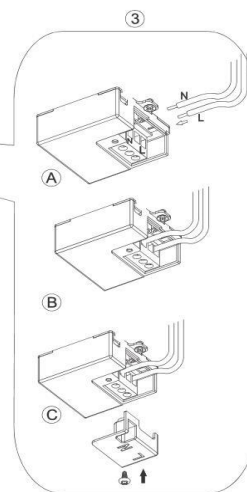

# GLOBO

LIGHTING

www.globo-lighting.com

48408-18

B

GLOBO Handels GmbH  
Gewerbestr. 3  
A-9184 Sankt Peter