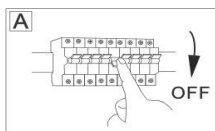

# GLOBO

LIGHTING

www.globo-lighting.com

48408-18

B

GLOBO Handels GmbH  
Gewerbestr. 3  
A-9184 Sankt Peter