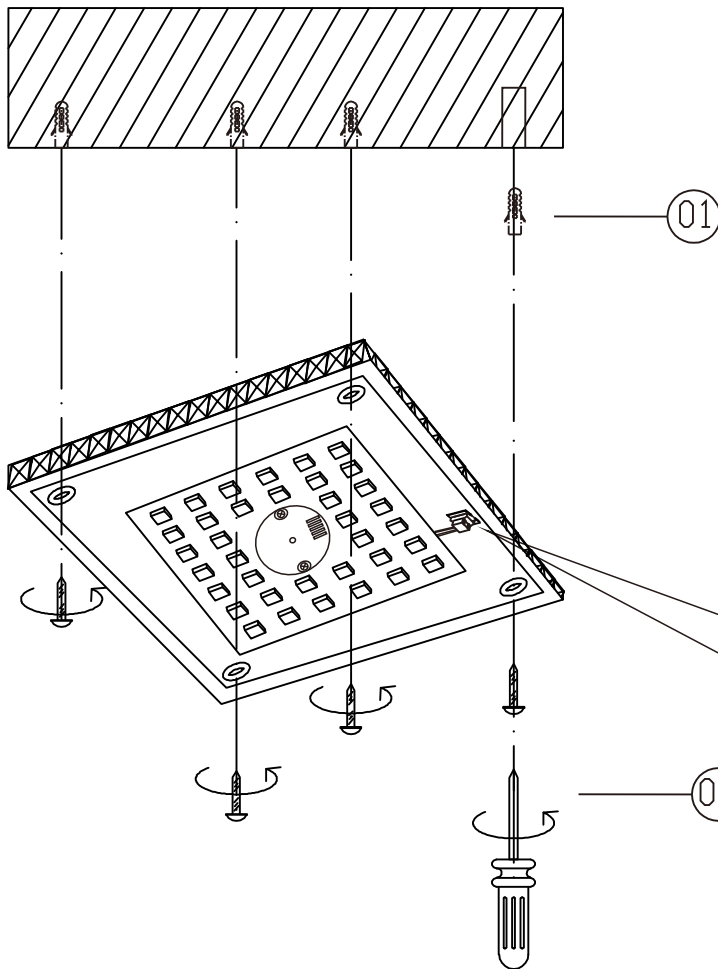

GLOBO

LIGHTING

www.globo-lighting.com

49336-16

49336-24

49336-36

B

GLOBO Handels GmbH
Gewerbestr. 3
A-9184 Sankt Peter