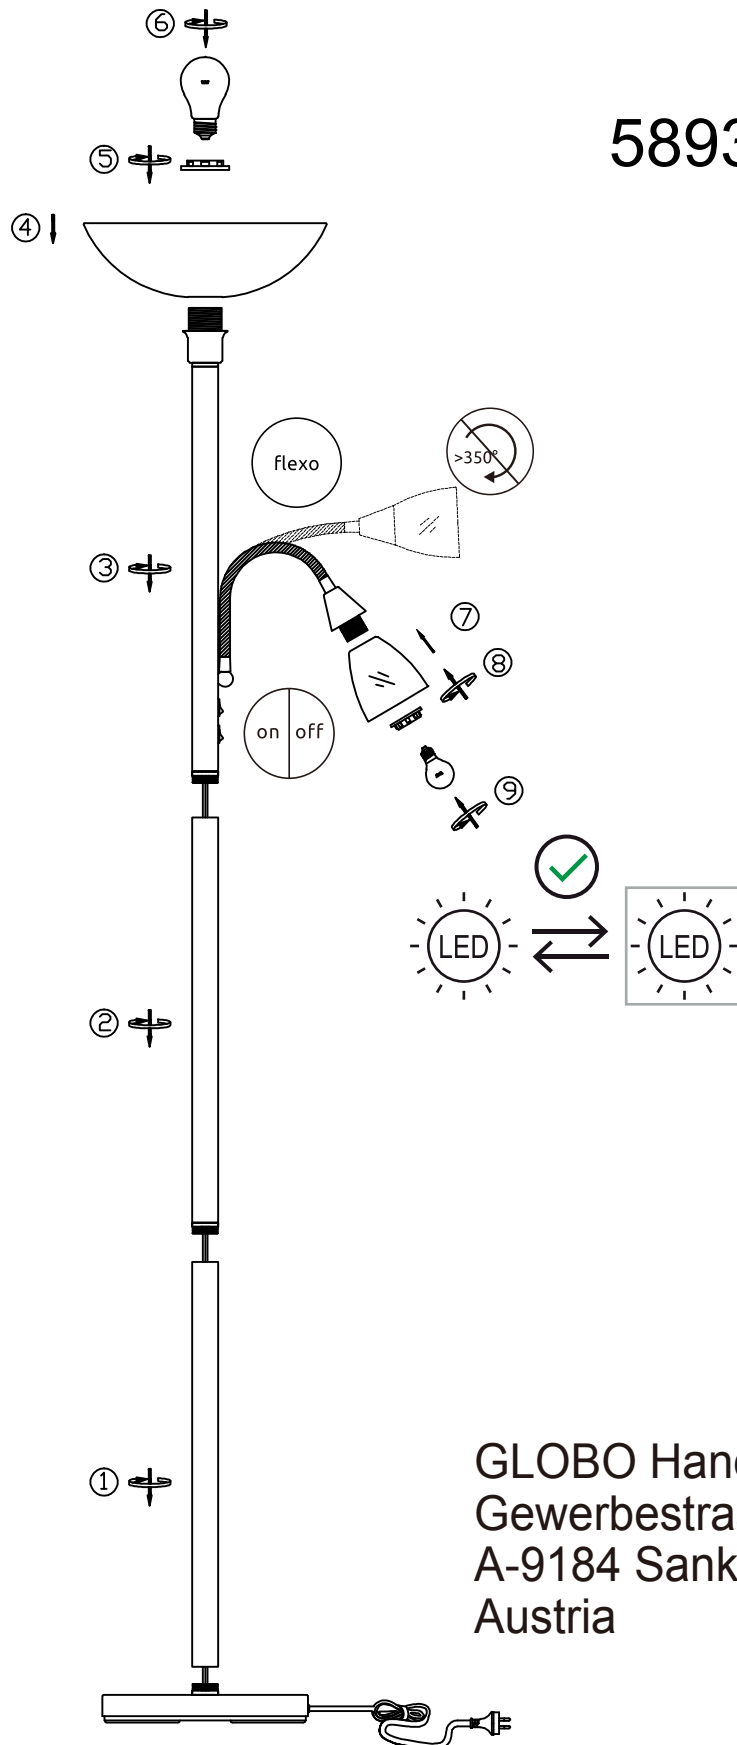

58931LED

GLOBO Handels GmbH
Gewerbestr. 3
A-9184 Sankt Peter
Austria

DEU:Dieses Produkt enthält eine Lichtquelle der Energieeffizienzklasse <F+G>.

 Austausch des LED-Leuchtmittels durch den Endkunden.

GBR:This product contains a light source of energy efficiency class <F+G>.