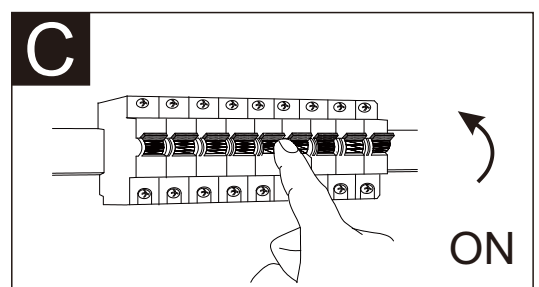

GLOBO

LIGHTING

www.globo-lighting.com

67097-30DW

GLOBO Handels GmbH
Gewerbestr. 3
A-9184 Sankt Peter