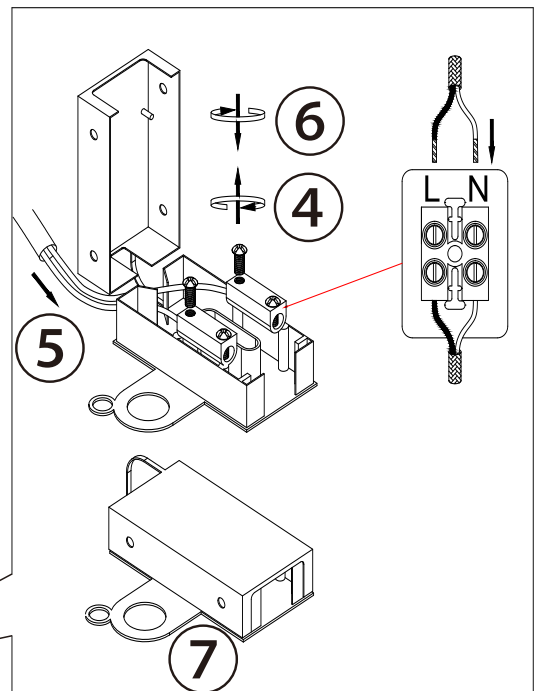

GLOBO

LIGHTING

www.globo-lighting.com

67097-30DW

GLOBO Handels GmbH
Gewerbestr. 3
A-9184 Sankt Peter