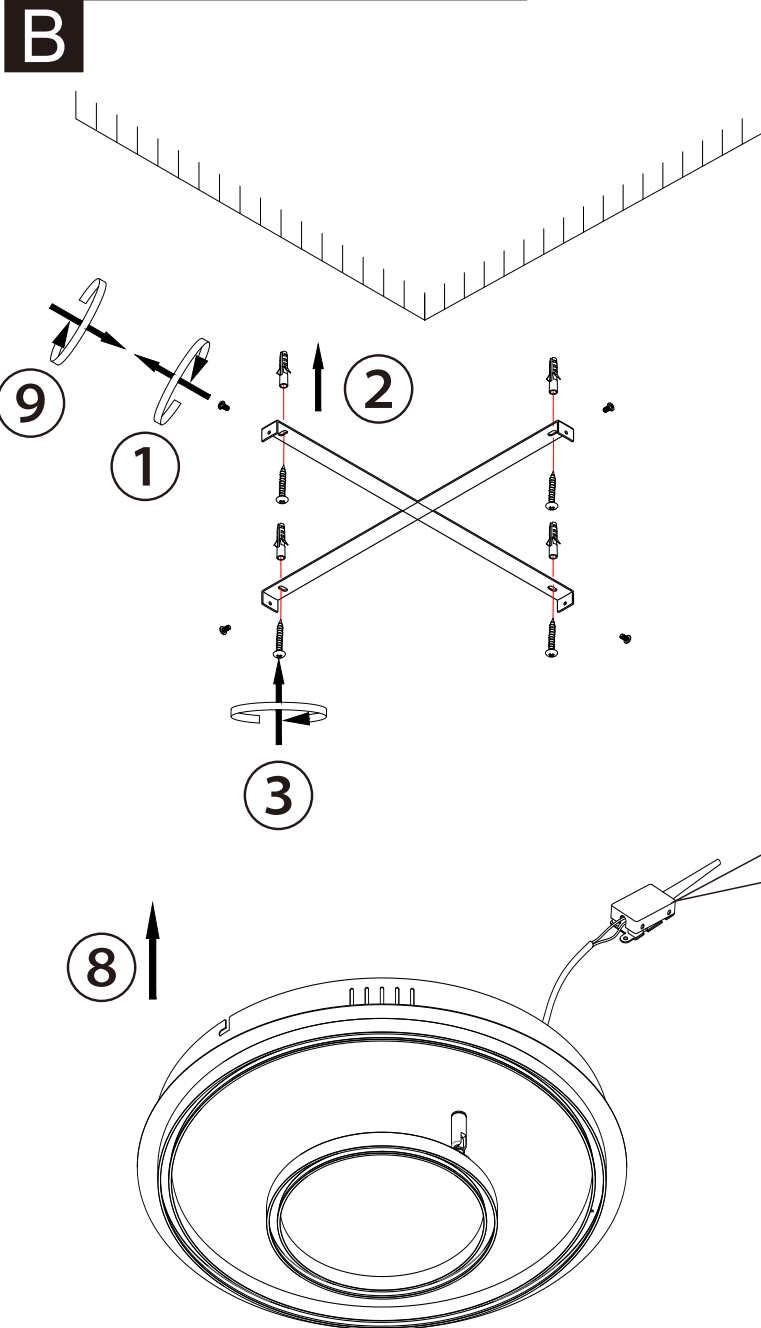

GLOBO

LIGHTING

www.globo-lighting.com

67097-30DW

GLOBO Handels GmbH
Gewerbestr. 3
A-9184 Sankt Peter