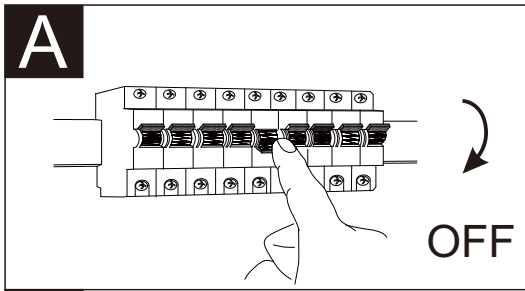

GLOBO

LIGHTING

www.globo-lighting.com

67097-30DW

GLOBO Handels GmbH
Gewerbestr. 3
A-9184 Sankt Peter