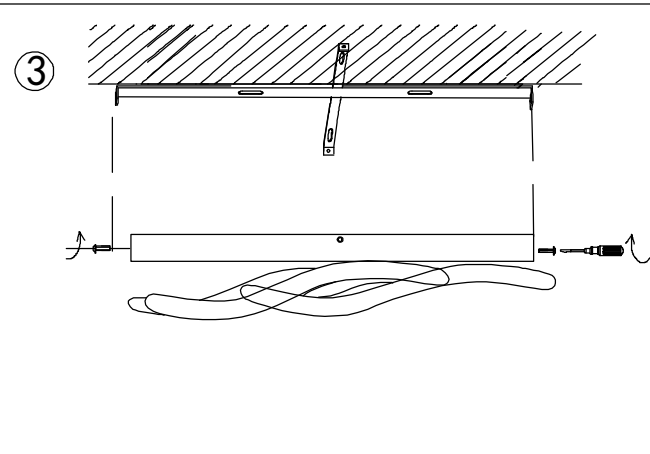

GLOBO

LIGHTING

67833-48

B

spare parts		
code	part	
A		x 4PCS
B		x 4PCS
C		x 4PCS
D		x 1PCS

GLOBO Handels GmbH
 Gewerbestrasse 3
 9184 Sankt Peter
 AUSTRIA
www.globo-lighting.com