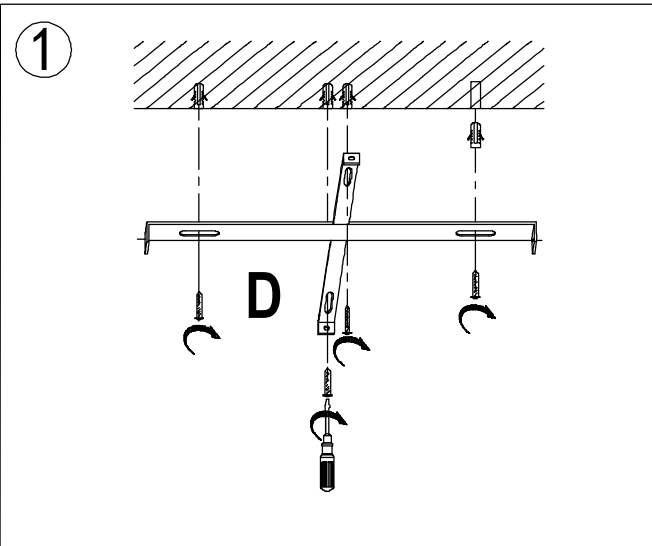

GLOBO

LIGHTING

67833-48

B

spare parts		
code	part	
A		x 4PCS
B		x 4PCS
C		x 4PCS
D		x 1PCS

GLOBO Handels GmbH
 Gewerbestrasse 3
 9184 Sankt Peter
 AUSTRIA
www.globo-lighting.com