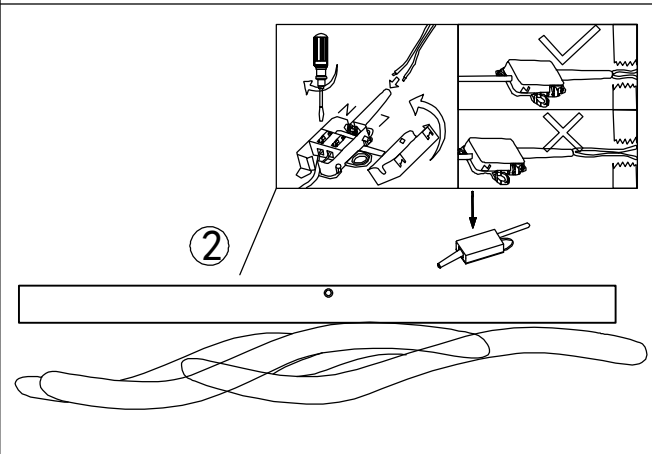

GLOBO

LIGHTING

67833-48

B

spare parts		
code	part	
A		x 4PCS
B		x 4PCS
C		x 4PCS
D		x 1PCS

GLOBO Handels GmbH
 Gewerbestrasse 3
 9184 Sankt Peter
 AUSTRIA
www.globo-lighting.com